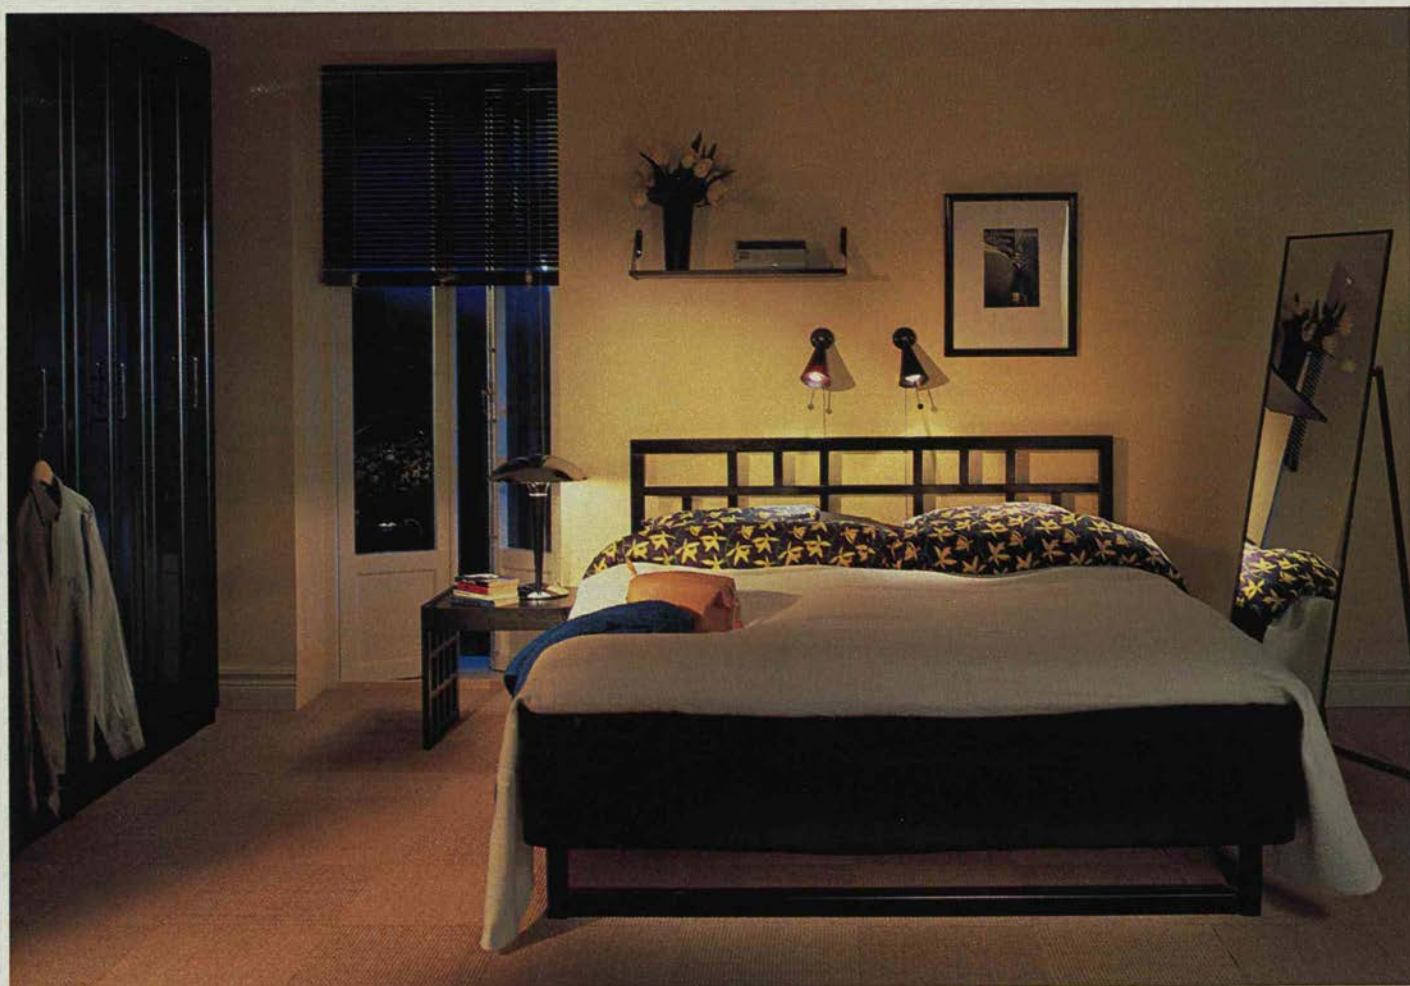

Stramt som ovan med DINGJA eller mysigt som med SONGE härunder. Valet är fritt. FRITZ kombination i bild 5.415.-

DINGJA gavel och med. Design: Knut Hagberg och Marianne Hagberg. Svartlackerat massivträ. Höjd 91 cm. Bäddmått 120x200 cm.

Ytermått 120x203 cm _____ 855.-

Bäddmått 160x200 cm.

Ytermått 160x203 cm _____ 1.095.-

Komplettera med SULTAN resårbottnen och EMIR bäddmadrass, se sid 150-153.

AUSTBÖ avlastningsbord. Svartlackerat massivträ. 47x40 cm. Höjd 45 cm _____ 495.-

TAMP golvspegel. Design: Knut Hagberg och Marianne Hagberg. Stativ av svartlackerat rör. 44x47 cm. Höjd 156 cm _____ 395.-

SONGE sovrumsserie ▶

Klarlackerad, naturfärgad rotting. Höjd 77 cm.

Sänggavel. Bredd:

90 cm _____ 475.- 105 cm _____ 550.-

160 cm _____ 750.- 180 cm _____ 785.-

Komplettera med SULTAN resårbottnen och bäddmadrass/ben eller medar, se sid 150-153.

Sängbord. Design: Knut Hagberg och Marianne Hagberg. Stomme av kromade stålrör. Hyllplan av rotting. Glasskiva i härdat glas. 55x45 cm. Höjd 52 cm _____ 485.-

Rottingspegel. Flätad rotting på massiv träram. 100x62 cm _____ 395.-